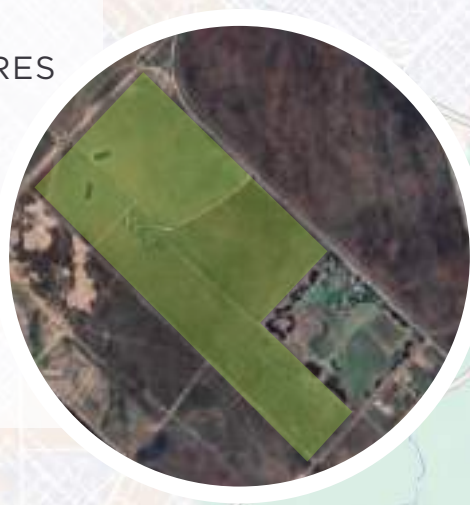

ESTANCIA EL ROCÍO

BARRIO CERRADO

UBICACIÓN ●

RUTA 229 Y MONSEÑOR D'ANDREA -
BAHIA BLANCA - PROV. DE BUENOS AIRES

22' A PLAZA RIVADAVIA
16' A AVENIDA ALEM
10' A SHOPPING BAHIA BLANCA

ACCESO DIRECTO A RUTA 229 Y
AL AEROPUERTO

Bahía Blanca

Ingeniero
White