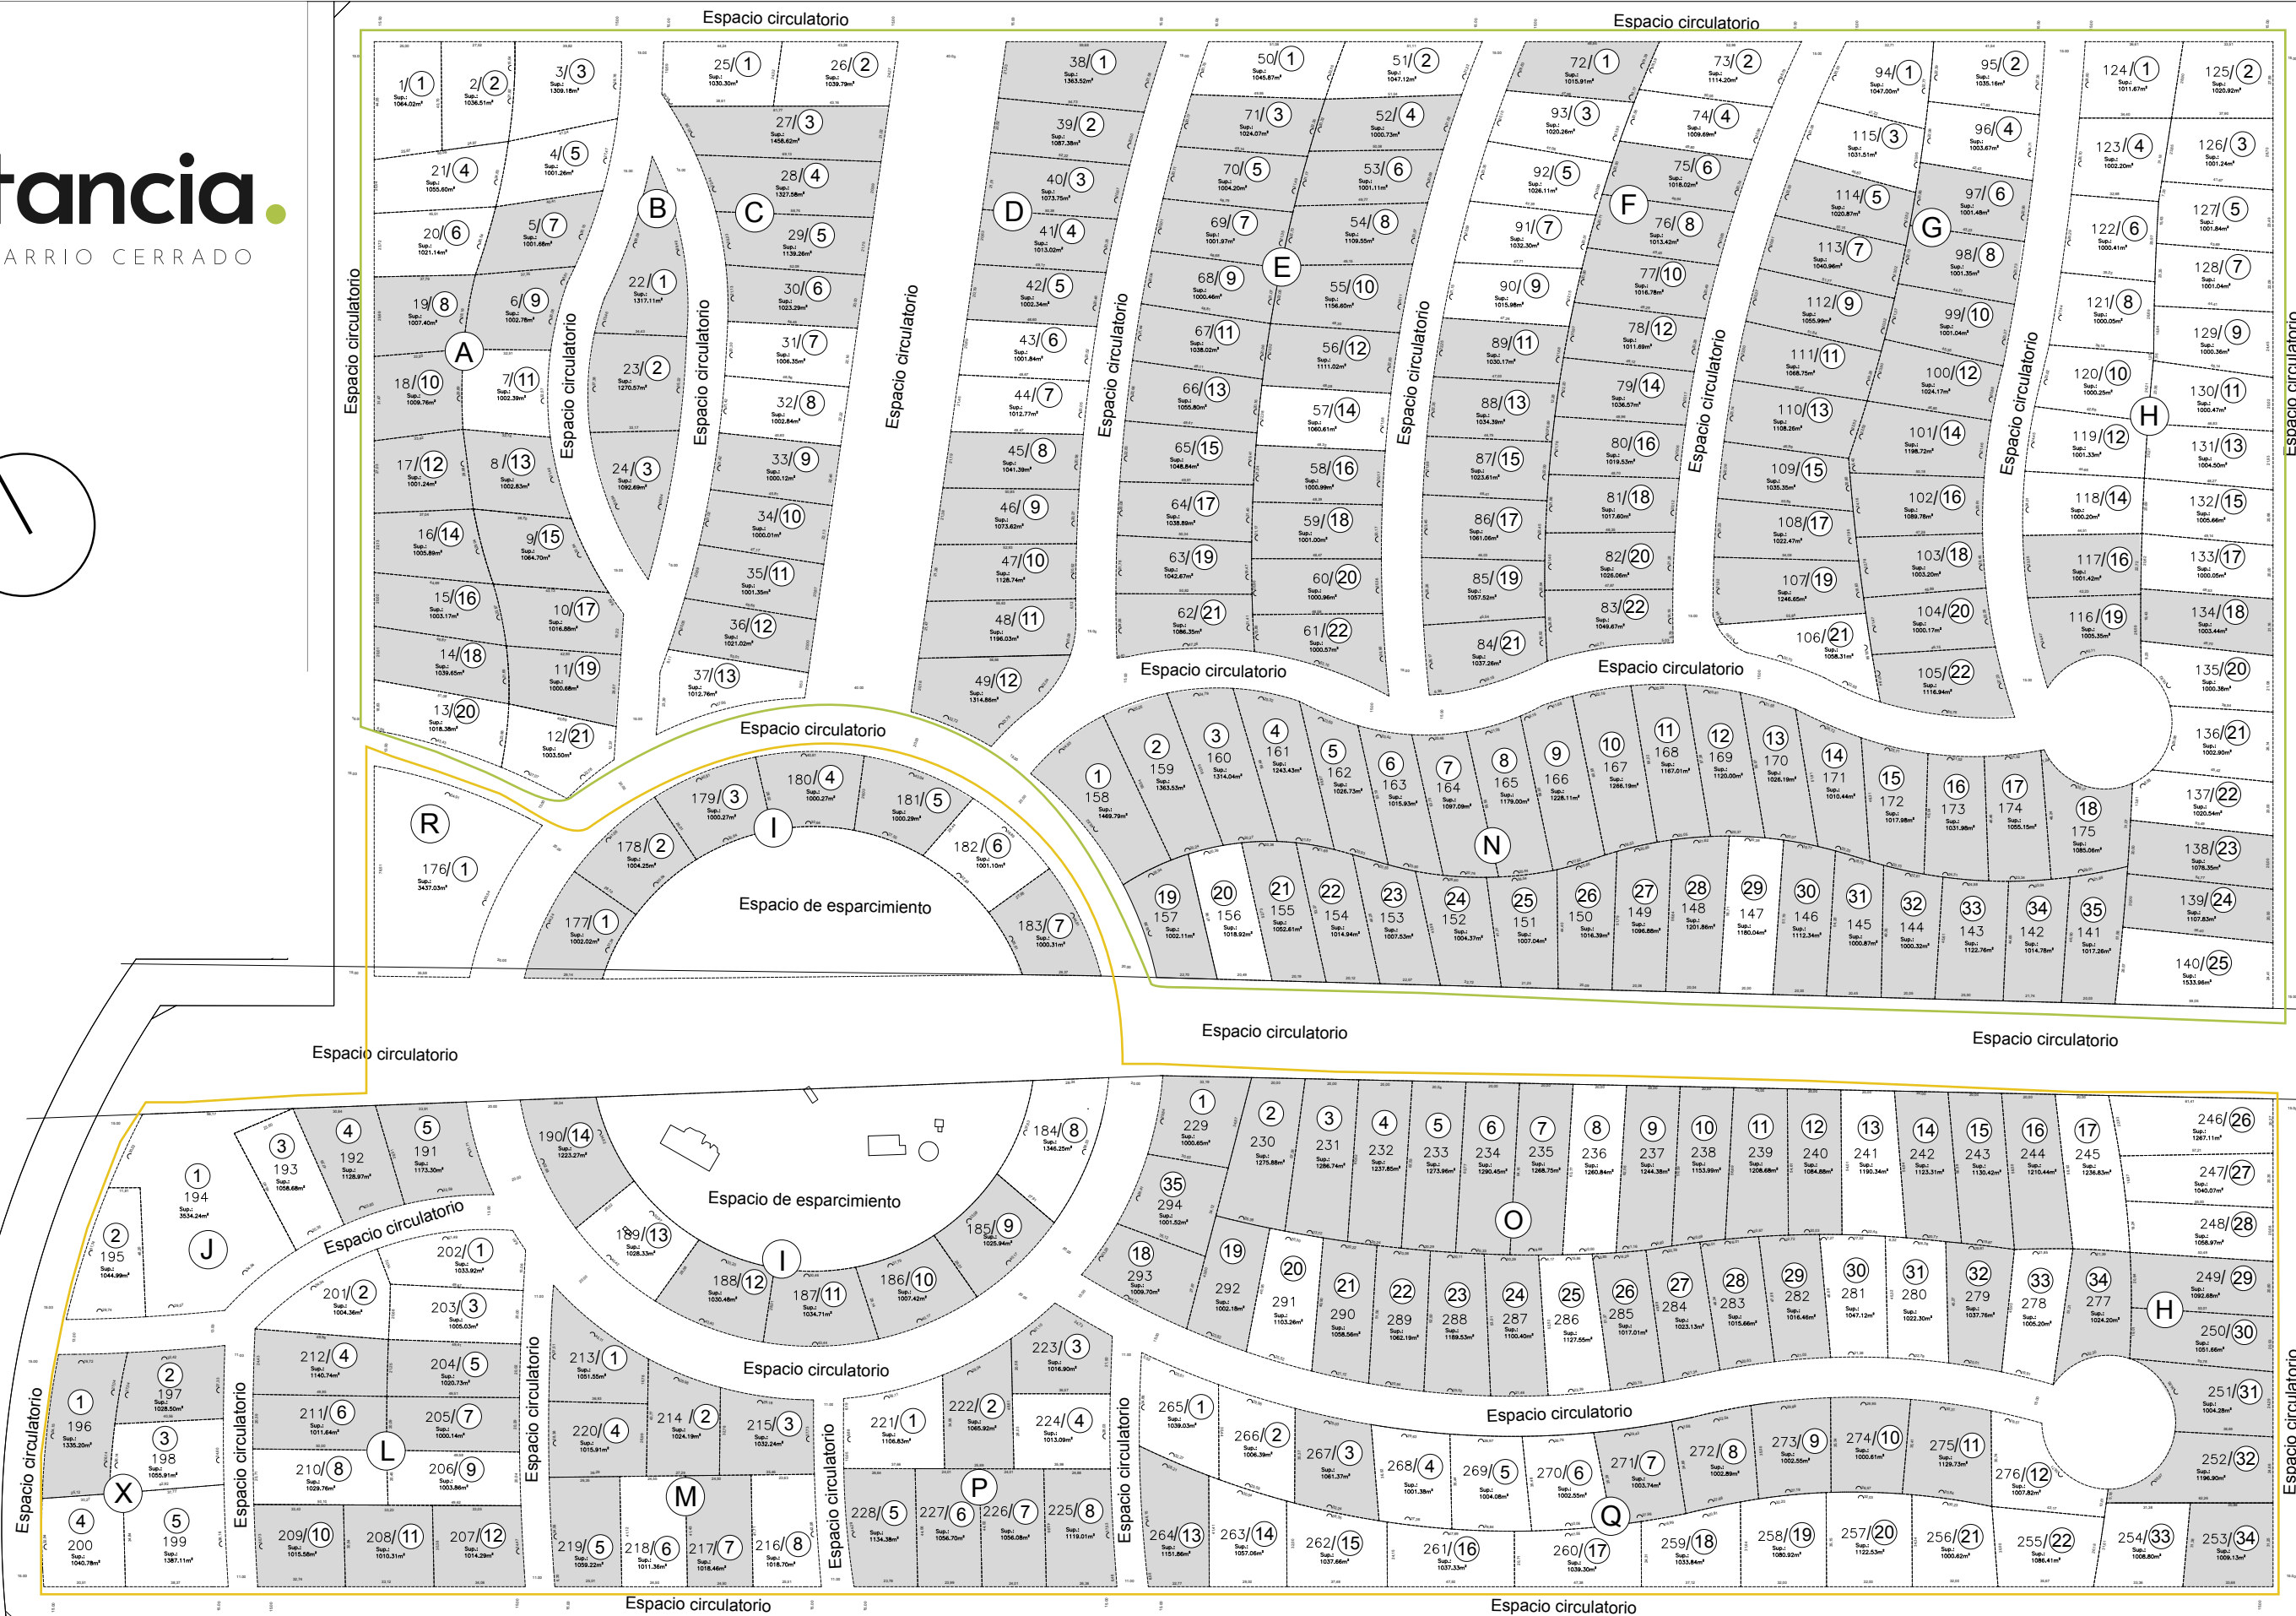

VIVÍ estancia.

BARRIO CERRADO

ETAPA 1:
LA TRANQUERA

ETAPA 2:
CASCO - VILLAGE

ESTANCIA EL ROCÍO

BARRIO CERRADO